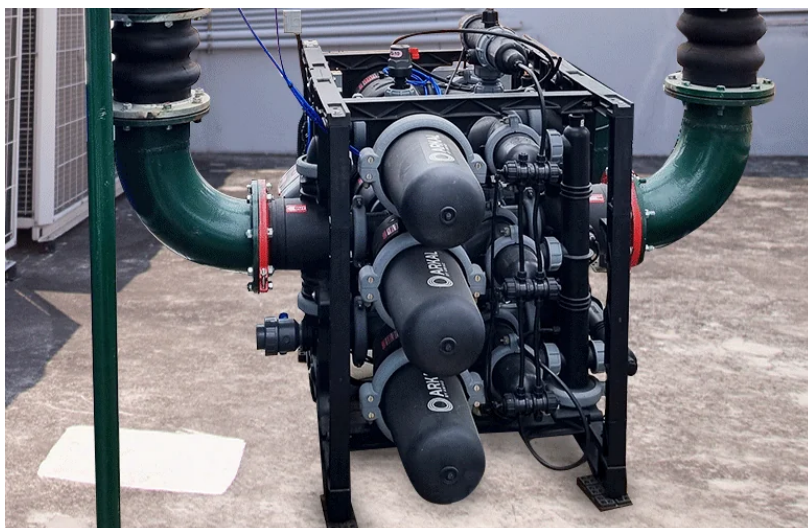

Магнитогорск (3519)55-03-13
Москва (495)268-04-70
Мурманск (8152)59-64-93
Набережные Челны (8552)20-53-41
Нижний Новгород (831)429-08-12
Новокузнецк (3843)20-46-81
Новобрьск (3496)41-32-12
Новосибирск (383)227-86-73
Омск (3812)21-46-40
Орел (4862)44-53-42
Оренбург (3532)37-68-04
Пенза (8412)22-31-16
Петрозаводск (8142)55-98-37
Псков (8112)59-10-37
Пермь (342)205-81-47

Ростов-на-Дону (863)308-18-15
Рязань (4912)46-61-64
Самара (846)206-03-16
Санкт-Петербург (812)309-46-40
Саратов (845)249-38-78
Севастополь (8692)22-31-93
Саранск (8342)22-96-24
Симферополь (3652)67-13-56
Смоленск (4812)29-41-54
Сочи (862)225-72-31
Ставрополь (8652)20-65-13
Сургут (3462)77-98-35
Сыктывкар (8212)25-95-17
Тамбов (4752)50-40-97
Тверь (4822)63-31-35

Тольятти (8482)63-91-07
Томск (3822)98-41-53
Тула (4872)33-79-87
Тюмень (3452)66-21-18
Ульяновск (8422)24-23-59
Улан-Удэ (3012)59-97-51
Уфа (347)229-48-12
Хабаровск (4212)92-98-04
Чебоксары (8352)28-53-07
Челябинск (351)202-03-61
Череповец (8202)49-02-64
Чита (3022)38-34-83
Якутск (4112)23-90-97
Ярославль (4852)69-52-93

Россия +7(495)268-04-70

Казахстан +7(7172)727-132

Киргизия +996(312)96-26-47

<https://amiad.nt-rt.ru> || afv@nt-rt.ru

СИСТЕМА ДИСКОВОЙ ФИЛЬТРАЦИИ ДЛЯ ПРОМЫШЛЕННОГО ВОДОСНАБЖЕНИЯ SPIN KLIN™ NOVA

Технологии

Диск

Тип

Автоматический

Степень фильтрации